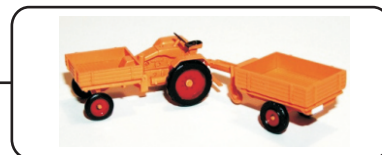

Maßstab "N" 1:160

MN 01
Wasserkran "CSD"

MN 02
Telegraphenstangen
Bausatz 10 St.

MN 02a

MN 03
Geräteträger + Anhänger
orange
grün

MN 04
Geräteträger + Anhänger
orange
grün

Maßstab "TT" 1:120

MT 01 Gabelstapler

MT 02 Gabelstapler

MT 03 Elektrokarren

MT 04 Elektrokarren

MT 07 Elektrokarren + Anhänger

MT 08 Geräteträger

MT 09 Geräteträger + Anhänger

MT 10 Geräteträger + Anhänger

MT 11 Raupentraktor

MT 12 Raupentraktor

MT 13
Wasserkran "CSD"

MT 14
Telegraphenstangen
Bausatz 10 St.

MT 14a
Telegraphenstangen
Bausatz 10 St.

Maßstab "HO" 1:87

MH 01
Telegraphenstangen
Bausatz 12 St.

MH 01a
Telegraphenstangen
Bausatz 12 St.