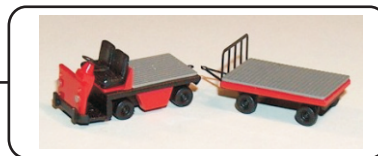

Maßstab "N" 1:160

MN 01
Wasserkran "CSD"

MN 02
Telegraphenstangen
Bausatz 10 St.

MN 02a

MN 03
Geräteträger + Anhänger
orange
grün

MN 04
Geräteträger + Anhänger
orange
grün

Maßstab "TT" 1:120

MT 01 Gabelstapler

MT 02 Gabelstapler

MT 03 Elektrokarren

MT 04 Elektrokarren

MT 07 Elektrokarren + Anhänger

MT 08 Geräteträger

MT 09 Geräteträger + Anhänger

MT 10 Geräteträger + Anhänger

MT 11 Raupentraktor